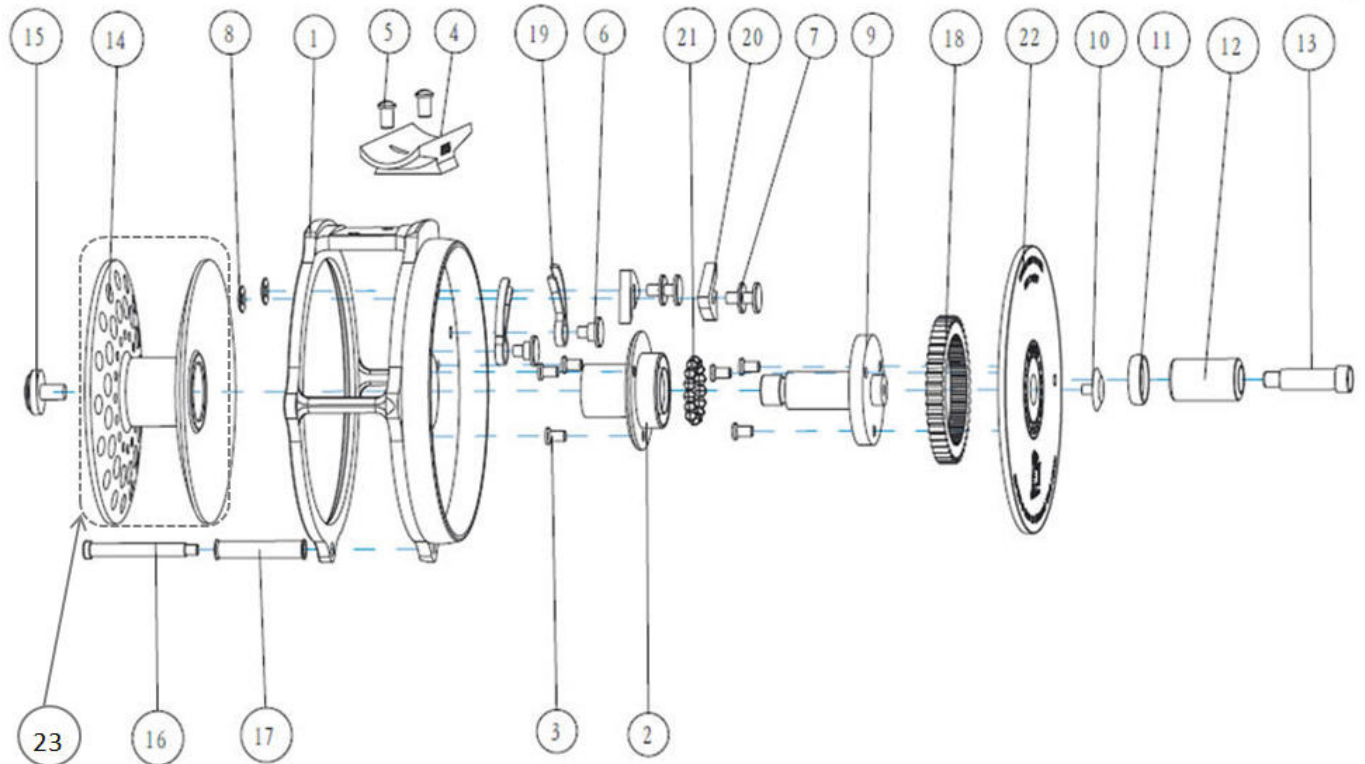

## PARTS LIST FOR HARDY BABY BOUGLE HERITAGE

#	DESCRIPTION	QTY	PART NO.	HARDY STYLE NUMBER
1	Frame	1	1339962	6134H
2	Frame Bush	1	1333178	2075
3	Frame Bush Screw	6	1334286	2782
4	Reel Back	1	1333542	6250
5	Reel Back Screw	2	1334256	246S
6	Small Spring Stud	2	1333831	0140B
7	Small Tongue Stud	2	1333829	0128
8	Small Tongue Stud Washer	2	1333851	0243B
9	Plate Bush	1	1333179	2076
10	Spindle End Cap	1	1333917	0758NS
11	Handle Cup	1	1333885	0470
12	Handle Knob	1	1333643	6483
13	Handle Wire	1	1332790	0480B
14	Drum	1	1333487	6135H
15	Locking Screw	1	1334356	2975
16	Line Guard Pillar Screw	1	1333490	6138
17	Line Guard Pillar	1	1333489	6137
18	Check Wheel	1	1334282	2682
19	Check Spring	2	1333491	6139
20	Tongue	2	1333869	0361
21	Ball Bearing	15	1333916	0749
22	Plate	1	1333486	6133H
23	Spare Spool	1	1327925	NA

Reel Part Numbers: 1327288

23 00

Drawing Version:34-13216-00

Drawn: 4-May-2015